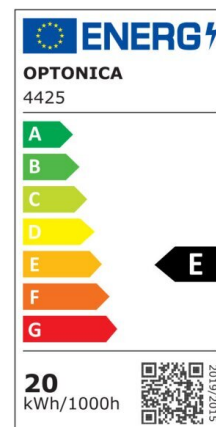

## LED Strip 2835 Non-Waterproof 3 Years Warranty

Potenza

20W/M

Colore della luce

Warm White (WW)

CE

RoHS

## Specifiche tecniche

Numero di catalogo	4426
Angolo del fascio luminoso	120°
Marchio	Optonica

Codice Prodotto	ST2835-A5
Codice Colore	828
Designazione del colore	Warm White (WW)
Temperatura colore correlata	2800K
Dimmerabile	Yes
EAN Codice	3800156644267
Consumo energetico	20 kWh/m /1000h
Etichetta di efficienza energetica	E
Flux	2100 lm/m
Input voltage	12V
Instant On	0.1s
IP	20
Tipo di LED	SMD
Durata	25 000 Hours
Flusso luminoso residuo al termine del periodo di funzionamento	70%
Materiale	Flex PCB
Cicli di accensione / spegnimento	25 000x
Frequenza operativa	50-60Hz
Potenza	20W/m
Power factor	0.95
Bobina	5 m
Dimensioni del prodotto	12x2 mm
Garanzia	3 Years
Weight of Product	127gr/roll