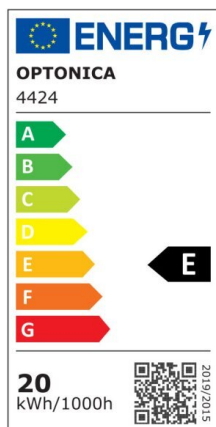

## LED Strip 2835 Non-Waterproof 3 Years Warranty

Potenza

20W/M

Colore della luce

Warm White (WW)

CE

RoHS

## Specifiche tecniche

Numero di catalogo	4426
Angolo del fascio luminoso	120°
Marchio	Optonica

Codice Prodotto	ST2835-A5
Codice Colore	828
Designazione del colore	Warm White (WW)
Temperatura colore correlata	2800K
Dimmerabile	Yes
EAN Codice	3800156644267
Consumo energetico	20 kWh/m /1000h
Etichetta di efficienza energetica	E
Flux	2100 lm/m
Input voltage	12V
Instant On	0.1s
IP	20
Tipo di LED	SMD
Durata	25 000 Hours
Flusso luminoso residuo al termine del periodo di funzionamento	70%
Materiale	Flex PCB
Cicli di accensione / spegnimento	25 000x
Frequenza operativa	50-60Hz
Potenza	20W/m
Power factor	0.95
Bobina	5 m
Dimensioni del prodotto	12x2 mm
Garanzia	3 Years
Weight of Product	127gr/roll