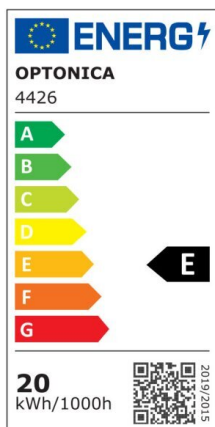

## LED Strip 2835 Non-Waterproof 3 Years Warranty

Potenza

20W/M

Colore della luce

Warm White (WW)

CE

RoHS

## Specifiche tecniche

Numero di catalogo	4426
Angolo del fascio luminoso	120°
Marchio	Optonica

Codice Prodotto	ST2835-A5
Codice Colore	828
Designazione del colore	Warm White (WW)
Temperatura colore correlata	2800K
Dimmerabile	Yes
EAN Codice	3800156644267
Consumo energetico	20 kWh/m /1000h
Etichetta di efficienza energetica	E
Flux	2100 lm/m
Input voltage	12V
Instant On	0.1s
IP	20
Tipo di LED	SMD
Durata	25 000 Hours
Flusso luminoso residuo al termine del periodo di funzionamento	70%
Materiale	Flex PCB
Cicli di accensione / spegnimento	25 000x
Frequenza operativa	50-60Hz
Potenza	20W/m
Power factor	0.95
Bobina	5 m
Dimensioni del prodotto	12x2 mm
Garanzia	3 Years
Weight of Product	127gr/roll